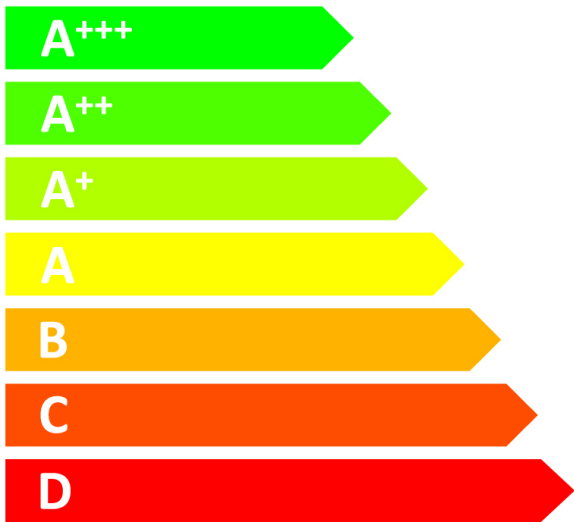

ENERG

енергия · ενεργεια

beko

WMY 61033 PTMB3

A+++

ENERGIA · ЕНЕРГИЯ · ΕΝΕΡΓΕΙΑ
ENERGIJA · ENERGY · ENERGIE
ENERGI

150
kWh/annum

10120
L/annum